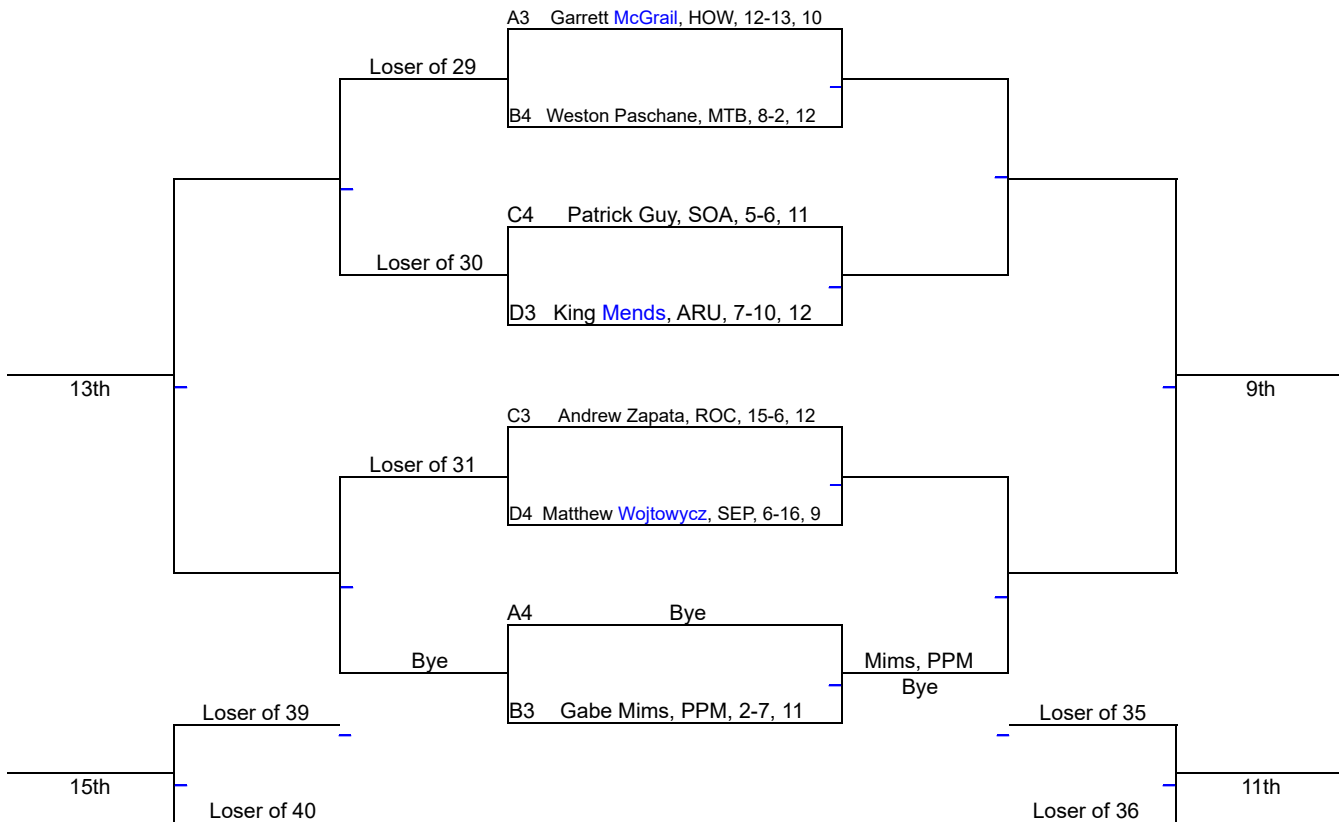

Wojtowycz, SEP	Wojtowycz, SEP
324	Dec 6-2
Wojtowycz, SEP	

Falcon Invitational - Coed

175

Pool A

Pool B

Pool C

Pool D

ROUND 1