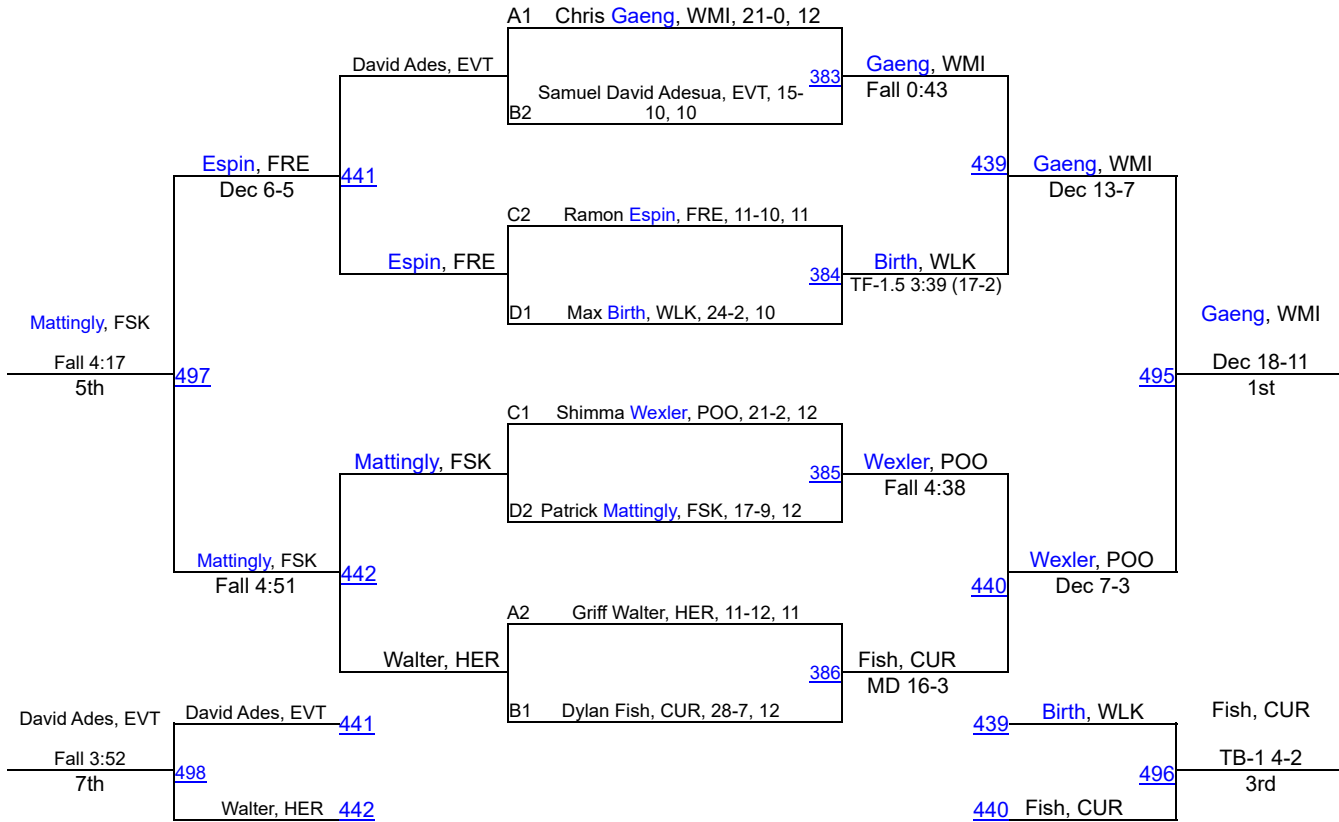

Wojtowycz, SEP	Wojtowycz, SEP
324	Dec 6-2
Wojtowycz, SEP	

Falcon Invitational - Coed

175

Pool A

Pool B

Pool C

Pool D

ROUND 1